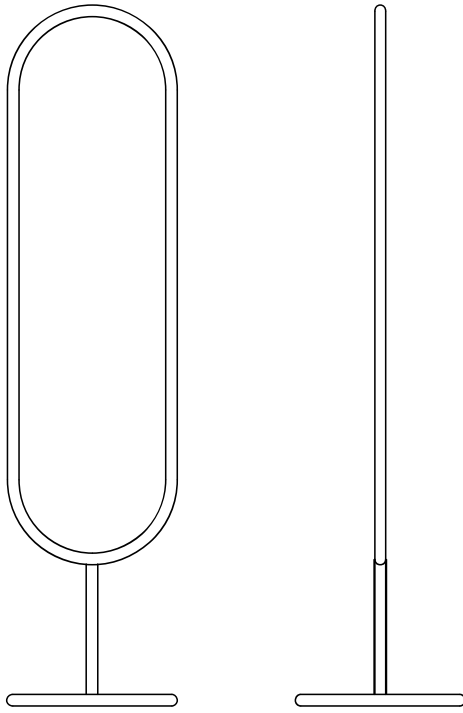

# Marshmaloow Floor Mirror

### Dimensions

**W** 44 cm | 17.3"

**D** 44 cm | 17.3"

**H** 183 cm | 72"

### Dimensions

**W** 193cm | 75.9"

**D** 52.5cm | 20.6"

**H** 25.5cm | 10.4"